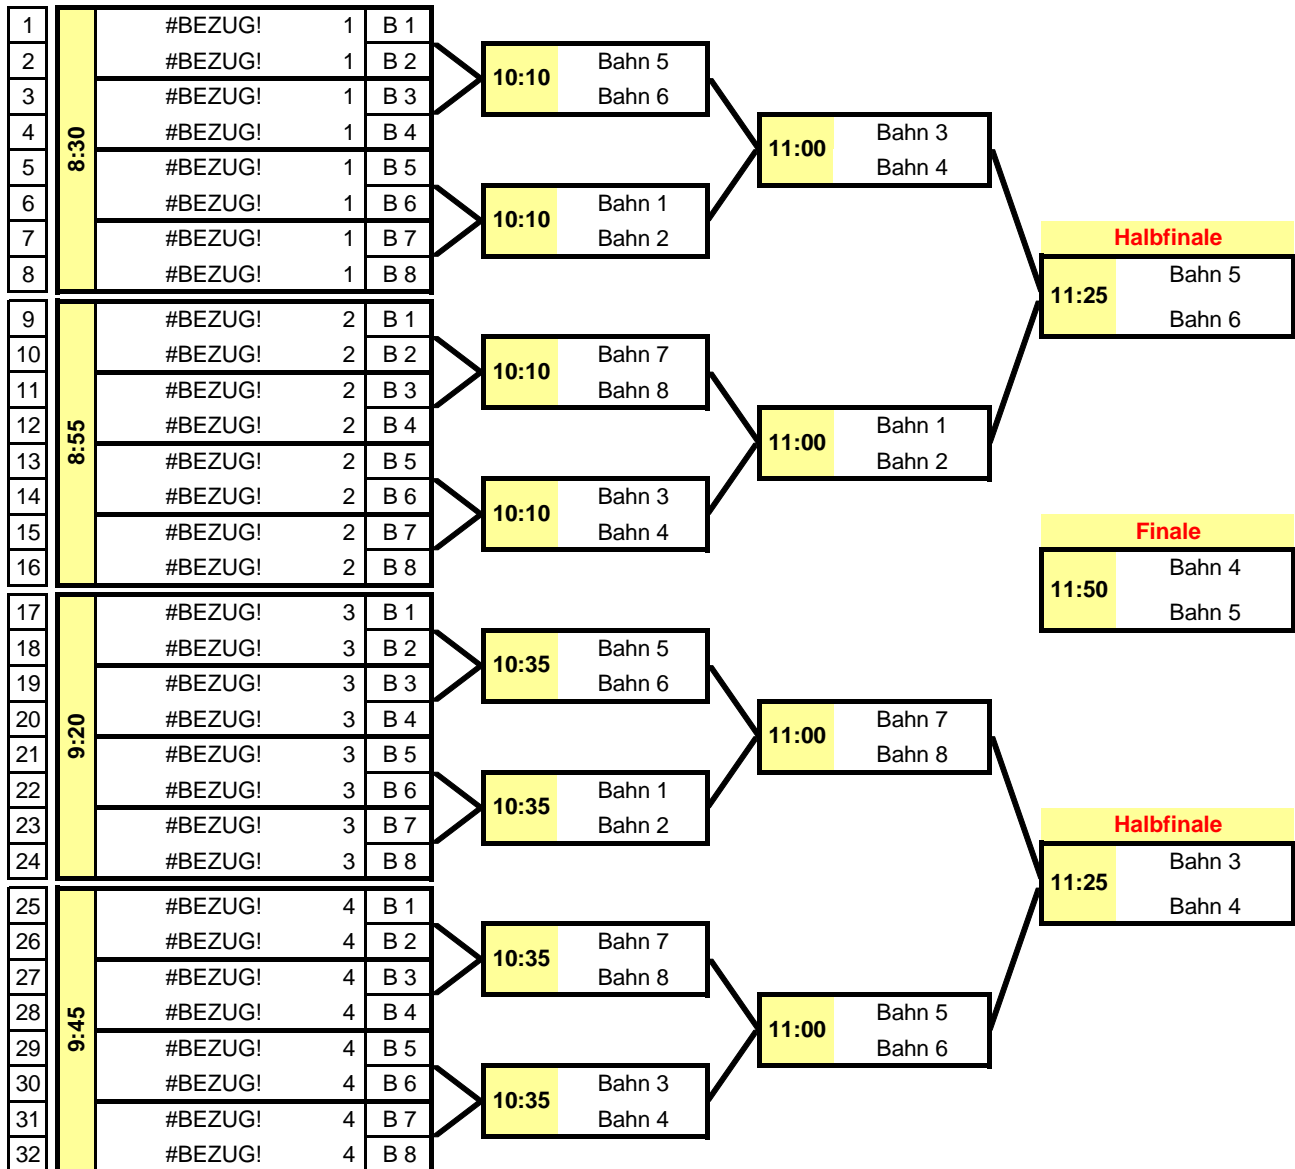

Bei Auswechslung gehen Spieler/in und Auswechselspieler/in nach dem Kegeldurchgang gemeinsam zum Seilspringen !!!

Alle anderen Auswechselspieler (bei nicht Einwechslung) am Ende des letzten Kegeldurchganges weiblich oder männlich!!!

Laufen und Seilpringen siehe Zeitplan Athletik

17:50

Ende des Wettbewerbes

SPORTDEUTSCHLAND.TV

gez. Mario Teichmann
 Abtl. Sport der DKBC-Jugend

Sonntag, den 05. November 2023 in Lorsch

Pro Landesverband sind je 4 männliche + weibliche Starter startberechtigt.

In der 1. Runde darf keine Paarung mit gleichem Landesverband ausgelost werden.

Ende des Wettkampfes: ca. 12:15 Uhr, Siegerehrungen: ca. 12:45 Uhr

Hinweise zur Wettkampfdurchführung- auswertung

K.O.-Runden und Finale: Jeweils 2 Sätze à 20 Wurf (10/10)

Bei Ergebnisgleichstand im Satz erfolgt Sudden Victory über 2 Wurf bis zur Entscheidung.

Bei Satzgleichheit (1:1) erfolgt Sudden Victory über 2 Wurf bis zur Entscheidung.

Die beiden Verlierer aus diesen Paarungen der Halbfinalen erringen beide Platz 3.